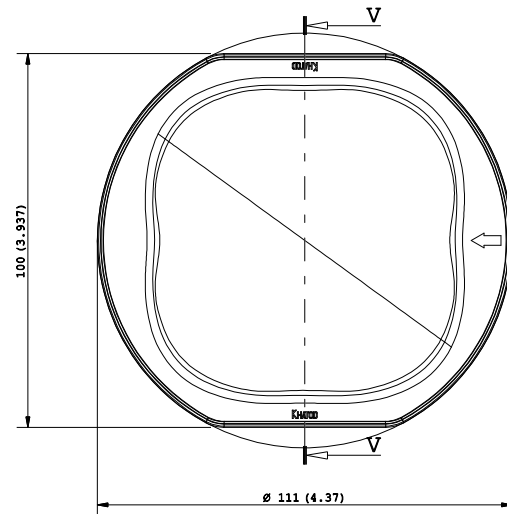

CONFIDENTIAL

W-W

V-V

Note:
 - Dimensions in inches into brackets
 - For missing dimensions see 3D file

PARTICOLARE : LENS		DISEGNATORE : LM/DP		PROGETTO : SIL
CODICE : PL 1845 SR		VISTO : GV/DP	CONTR: LM/SB	DATA : 26/09/2014
KHATOD Via Monfalcone, 41 Cinisello Balsamo MILANO ITALIA WWW.KHATOD.COM		Tutte le dimensioni in mm. Toll. Gen. +/- 0.35 mm		TRATTAMENTI TERMICI: No One
				MATERIALE: LSR Clear
		SCALA : 1 : 1	FOGLIO : 1 of 1	