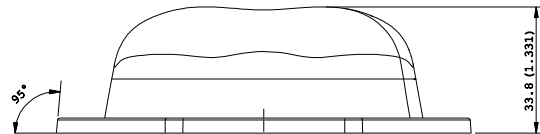

CONFIDENTIAL

W-W

V-V

Note:
 - Dimensions in inches into brackets
 - For missing dimensions see 3D file

PARTICOLARE : LENS		DISEGNATORE : LM/DP		PROGETTO : SIL
CODICE : PL 1845 SR		VISTO : GV/DP	CONTR: LM/SB	DATA : 26/09/2014
KHATOD Via Monfalcone, 41 Cinisello Balsamo MILANO ITALIA WWW.KHATOD.COM		Tutte le dimensioni in mm. Toll. Gen. +/- 0.35 mm		TRATTAMENTI TERMICI: No One
				MATERIALE: LSR Clear
		SCALA : 1 : 1	FOGLIO : 1 of 1	