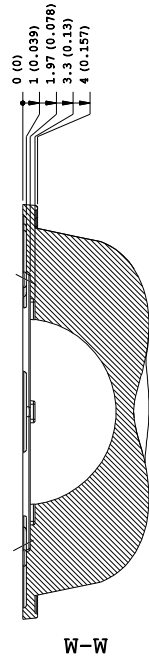

CONFIDENTIAL

W-W

V-V

Note:
 - Dimensions in inches into brackets
 - For missing dimensions see 3D file

PARTICOLARE : LENS		DISEGNATORE : LM/DP		PROGETTO : SIL
CODICE : PL 1845 SR		VISTO : GV/DP	CONTR: LM/SB	DATA : 26/09/2014
KHATOD Via Monfalcone, 41 Cinisello Balsamo MILANO ITALIA WWW.KHATOD.COM		Tutte le dimensioni in mm. Toll. Gen. +/- 0.35 mm		TRATTAMENTI TERMICI: No One
				MATERIALE: LSR Clear
		SCALA : 1 : 1	FOGLIO : 1 of 1	