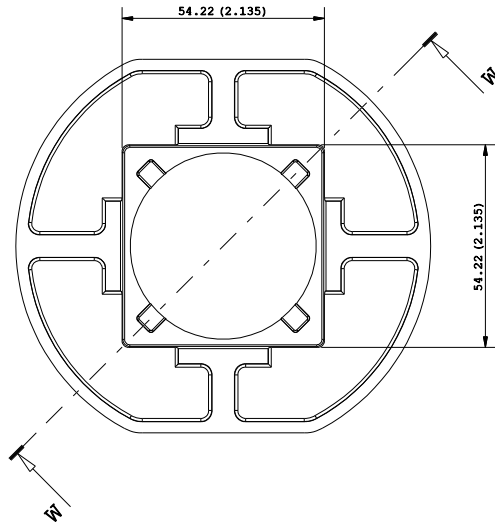

CONFIDENTIAL

W-W

V-V

Note:
 - Dimensions in inches into brackets
 - For missing dimensions see 3D file

PARTICOLARE : LENS		DISEGNATORE : LM/DP		PROGETTO : SIL
CODICE : PL 1845 SR		VISTO : GV/DP	CONTR: LM/SB	DATA : 26/09/2014
KHATOD Via Monfalcone, 41 Cinisello Balsamo MILANO ITALIA WWW.KHATOD.COM		Tutte le dimensioni in mm. Toll. Gen. +/- 0.35 mm		TRATTAMENTI TERMICI: No One
				MATERIALE: LSR Clear
		SCALA : 1 : 1	FOGLIO : 1 of 1	